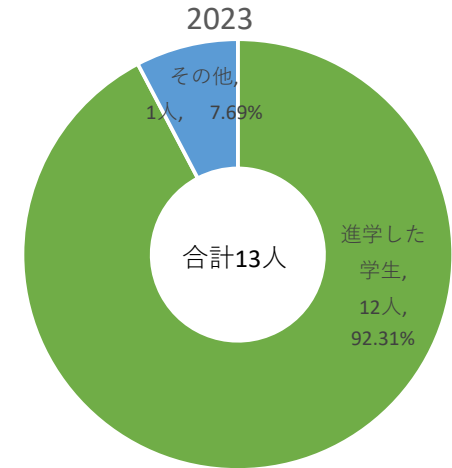

東京神学大学 進 学 率

博士課程前期課程 (学部4年生から大学院博士課程前期課程へ進学)

博士課程後期課程 (大学院博士課程前期課程から後期課程へ進学)