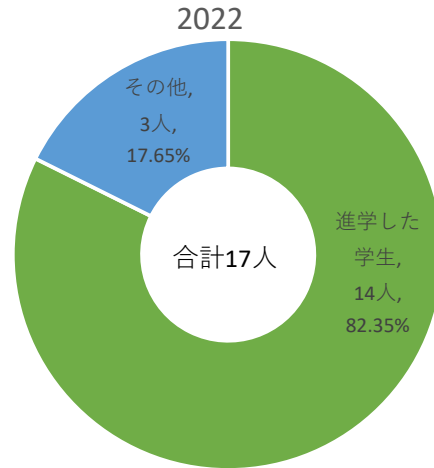

東京神学大学 進 学 率

博士課程前期課程 (学部4年生から大学院博士課程前期課程へ進学)

博士課程後期課程 (大学院博士課程前期課程から後期課程へ進学)