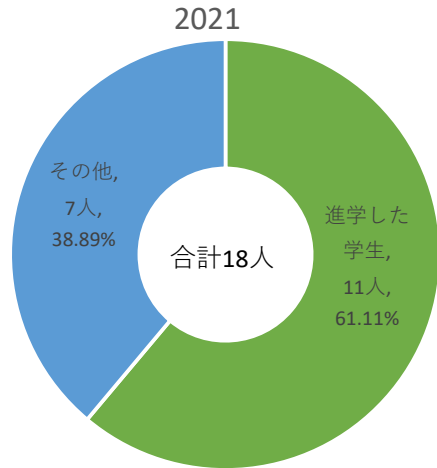

東京神学大学 進 学 率

博士課程前期課程 (学部4年生から大学院博士課程前期課程へ進学)

博士課程後期課程 (大学院博士課程前期課程から後期課程へ進学)